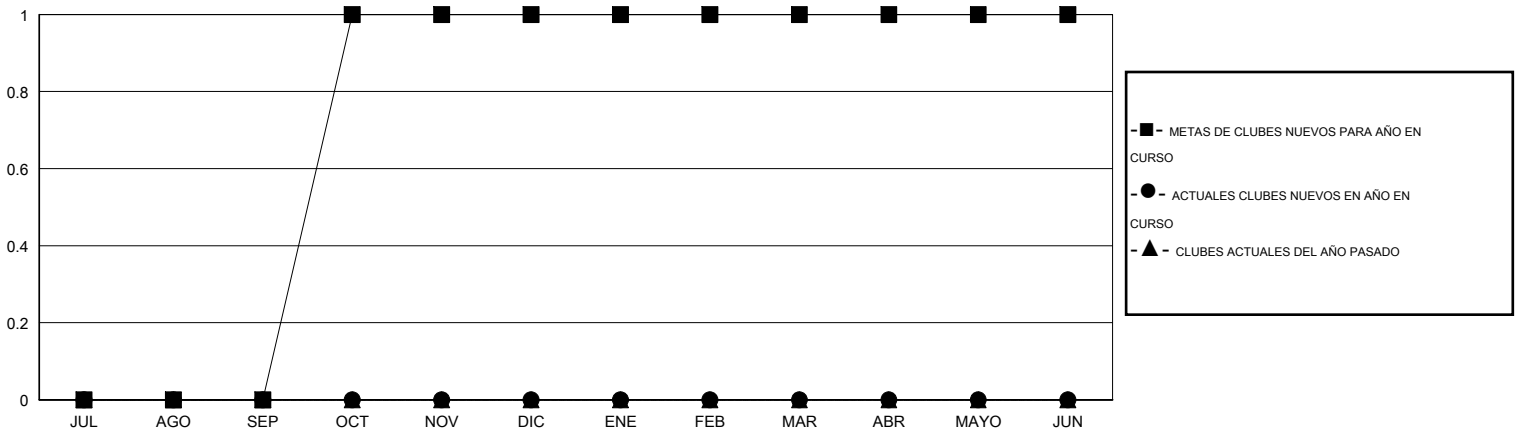

# MONTHLY MEMBERSHIP PROGRESS REPORT

District T 2

Results as of: 4/30/2014

GMT: Pedro Marrello

UBICACIÓN CHILE

GMT DE AE 3

Clubes					socios				
RESULTADOS DE 2013-2014					RESULTADOS DE 2013-2014				
TRIMESTRE	META DE CLUBES NUEVOS	ACTUALES NUEVOS CLUBES	BAJAS ACTUALES DE CLUBES	ACTUAL GANANCIA/ PÉRDIDA NETA	TRIMESTRE	META DE SOCIOS NUEVOS	ACTUALES SOCIOS AÑADIDOS	BAJAS ACTUALES DE SOCIOS	ACTUAL GANANCIA/ PÉRDIDA NETA
JUL/AGO/SEP	0	0	2	-2	JUL/AGO/SEP	10	17	39	-22
OCT/NOV/DIC	1	0	0	0	OCT/NOV/DIC	30	9	17	-8
ENE/FEB/MAR	0	0	0	0	ENE/FEB/MAR	5	5	26	-21
ABR/MAYO/JUN	0	0	0	0	ABR/MAYO/JUN	5	0	1	-1

METAS Y CIFRA ACUMULATIVA DE CLUBES NUEVOS

METAS Y CIFRA ACUMULATIVA DE SOCIOS

CLUBES DADOS DE BAJA: 2	16 CLUBS OF 48 AÑADIERON 1 O MÁS SOCIOS NUEVOS	<b>DISTRIBUCIÓN POR SEXO</b>
		MASCULINO 405 (64.18%)
		FEMENINO 226 (35.82%)
<b>SOCIOS DADOS DE BAJA</b>	<a href="#">CLIC AQUÍ PARA DATOS DE SALUD DE CLUB</a>	SOCIOS EN UNIDAD FAMILIAR 0
FALLECIDOS 6		CABEZA DE FAMILIA 0
CLUB CANCELADO 8		NO ES CABEZA DE FAMILIA 0
OTRO 69		
<b>TOTAL 83</b>		