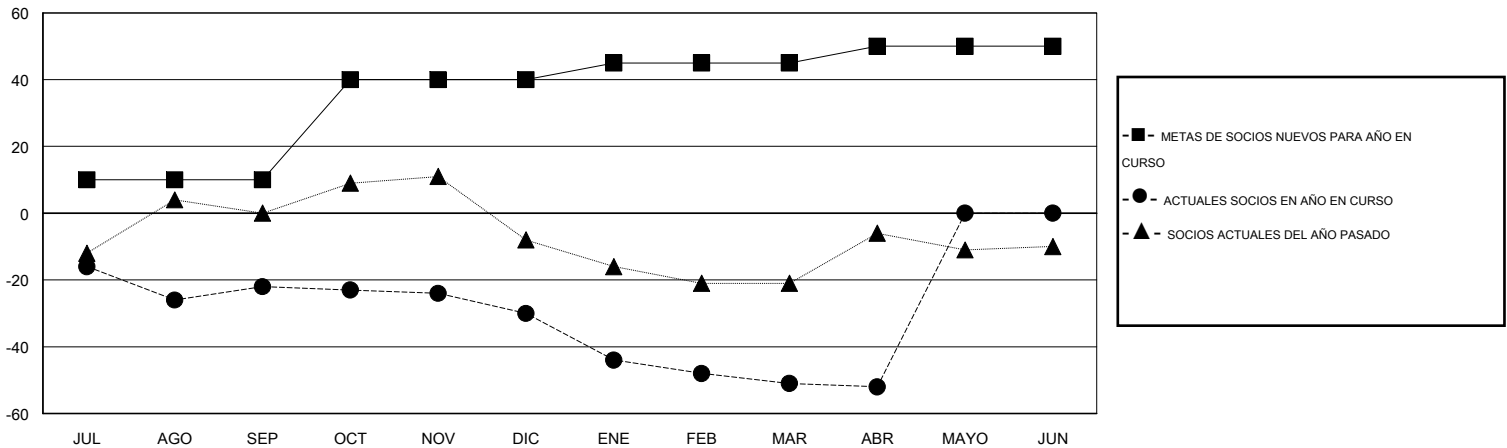

# MONTHLY MEMBERSHIP PROGRESS REPORT

District T 2

Results as of: 4/30/2014

GMT: Pedro Marrello

UBICACIÓN CHILE

GMT DE AE 3

Clubes					socios				
RESULTADOS DE 2013-2014					RESULTADOS DE 2013-2014				
TRIMESTRE	META DE CLUBES NUEVOS	ACTUALES NUEVOS CLUBES	BAJAS ACTUALES DE CLUBES	ACTUAL GANANCIA/ PÉRDIDA NETA	TRIMESTRE	META DE SOCIOS NUEVOS	ACTUALES SOCIOS AÑADIDOS	BAJAS ACTUALES DE SOCIOS	ACTUAL GANANCIA/ PÉRDIDA NETA
JUL/AGO/SEP	0	0	2	-2	JUL/AGO/SEP	10	17	39	-22
OCT/NOV/DIC	1	0	0	0	OCT/NOV/DIC	30	9	17	-8
ENE/FEB/MAR	0	0	0	0	ENE/FEB/MAR	5	5	26	-21
ABR/MAYO/JUN	0	0	0	0	ABR/MAYO/JUN	5	0	1	-1

METAS Y CIFRA ACUMULATIVA DE CLUBES NUEVOS

METAS Y CIFRA ACUMULATIVA DE SOCIOS

CLUBES DADOS DE BAJA: 2	16 CLUBS OF 48 AÑADIERON 1 O MÁS SOCIOS NUEVOS	<b>DISTRIBUCIÓN POR SEXO</b>
		MASCULINO 405 (64.18%)
		FEMENINO 226 (35.82%)
<b>SOCIOS DADOS DE BAJA</b>	<a href="#">CLIC AQUÍ PARA DATOS DE SALUD DE CLUB</a>	SOCIOS EN UNIDAD FAMILIAR 0
FALLECIDOS 6		CABEZA DE FAMILIA 0
CLUB CANCELADO 8		NO ES CABEZA DE FAMILIA 0
OTRO 69		
<b>TOTAL 83</b>		